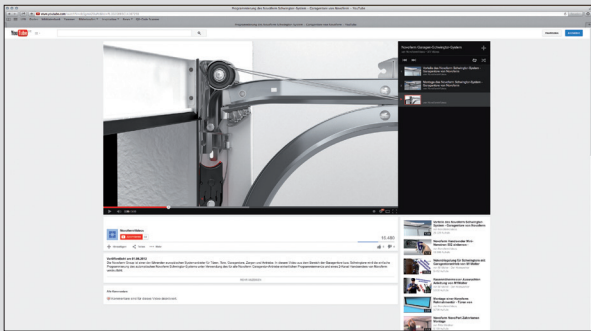

Social Media für mehr Dialog und Bewegung

Verschaffen Sie sich einen schnellen Überblick über unsere Produkte – animiert und in Farbe. Und dann teilen Sie Ihre Meinung mit anderen.

Novoferm goes YouTube. Die in unserem Channel gezeigten Videos veranschaulichen lebendig die Funktionen und Vorteile unserer Produkte. Die animierte Darstellung und die Praxistipps verdeutlichen Ihnen die Stärken der Novoferm Produktpalette überzeugend.

www.youtube.com/NovofermVideos

Novoferm. Direkt vor Ort. Europaweit.

Die Novoferm Group ist einer der führenden europäischen Systemanbieter für Türen, Tore, Zargen und Antriebe. Wir bieten ein großes Produkt- und Leistungsspektrum für den privaten, gewerblichen und industriellen Einsatz. Alle unsere Produkte werden nach höchsten Qualitätsstandards auf dem neuesten Stand der Technik gefertigt. Dabei verbinden wir maximale Funktionalität mit innovativem Design. Wir produzieren an verschiedenen internationalen Standorten und sind durch unser flächendeckendes Vertriebsnetz immer für Sie vor Ort – in ganz Europa.

Ihr Novoferm Vertriebspartner

Novoferm Vertriebs GmbH
Schüttensteiner Str. 26
D-46419 Isselburg
Tel.: (0 28 50) 9 10-700
Fax: (0 28 50) 9 10-646
E-Mail: vertrieb@novoferm.de

www.novoferm.de

Novoferm YouTube-Channel www.youtube.com/NovofermVideos

Wir machen das Tor!

3250532A/09.16/5.0/NW
Technische Änderungen vorbehalten.
Abbildungen in diesem Flyer können material- und verfahrensbedingt vom Original abweichen.
Detaillierte Garantiebestimmungen finden Sie unter www.novoferm.de/garantiebestimmungen