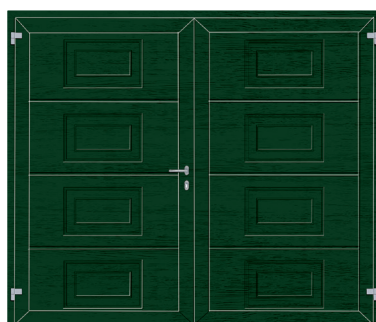

## Motive für zweiflügelige Drehflügeltore

1. **Waagerechte Sicke**  
Verkehrsweiß, ähnlich RAL 9016

2. **Großsicke**  
Verkehrsweiß, ähnlich RAL 9016

3. **Großlamelle**  
Stahlblau, ähnlich RAL 5011

4. **Kassettenprägung**  
Tannengrün, ähnlich RAL 6009