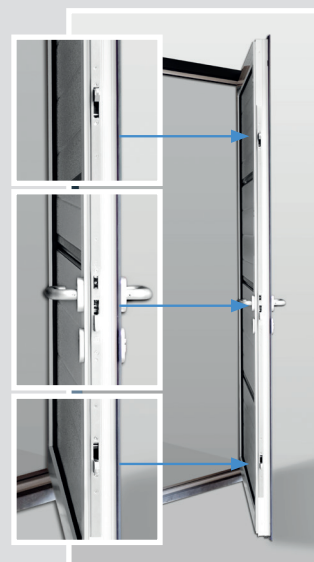

45 mm Dämmung und thermisch getrennte Profile (optional)

Thermisch getrennte Bodenschiene

Gasdruckdämpfer zur Endlagensicherung, optional OTS (mit/ohne Rastfeststellung) erhältlich

Kantriegel zur Verriegelung des Standflügels (oben und unten)

Stabile 3D-Bänder zum einfachen Justieren, mit Aufpreis auch in Torfarbe

3-fach-Verriegelung (optional)